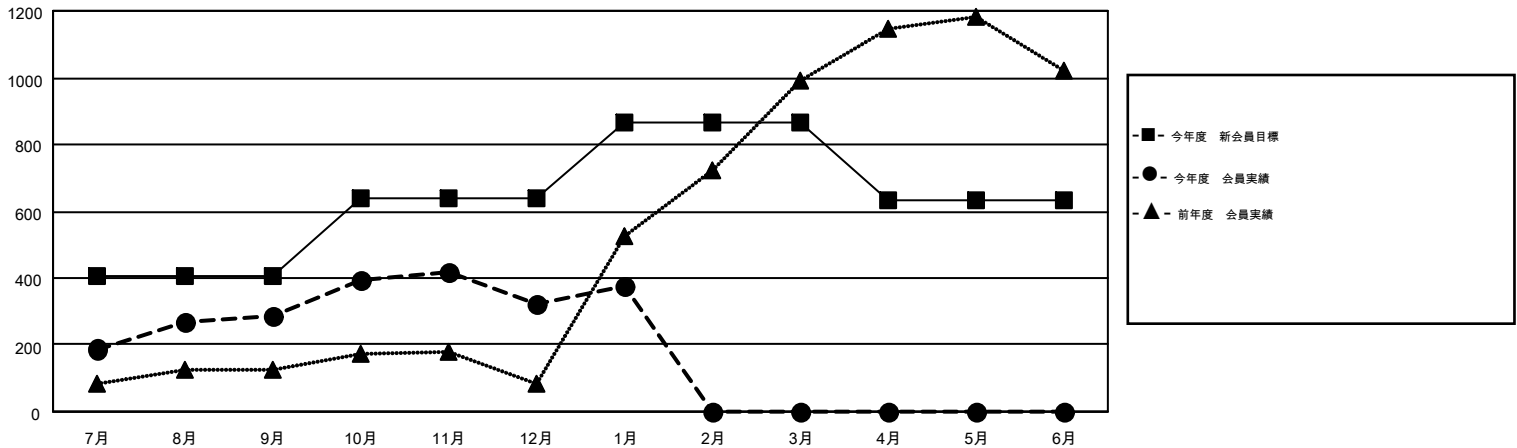

会員目標及び実績累計

解散クラブ: 0	323 CLUBS OF 443 一名以上の新会員を登録	男女別 男性 13,491 (83.25%) 女性 2,714 (16.75%)
退会者 物故会員 89 クラブ解散 0 その他 549 合計 638	健康診断データはこちら	家族会員 3,101 世帯主 1,442 世帯主以外 1,659