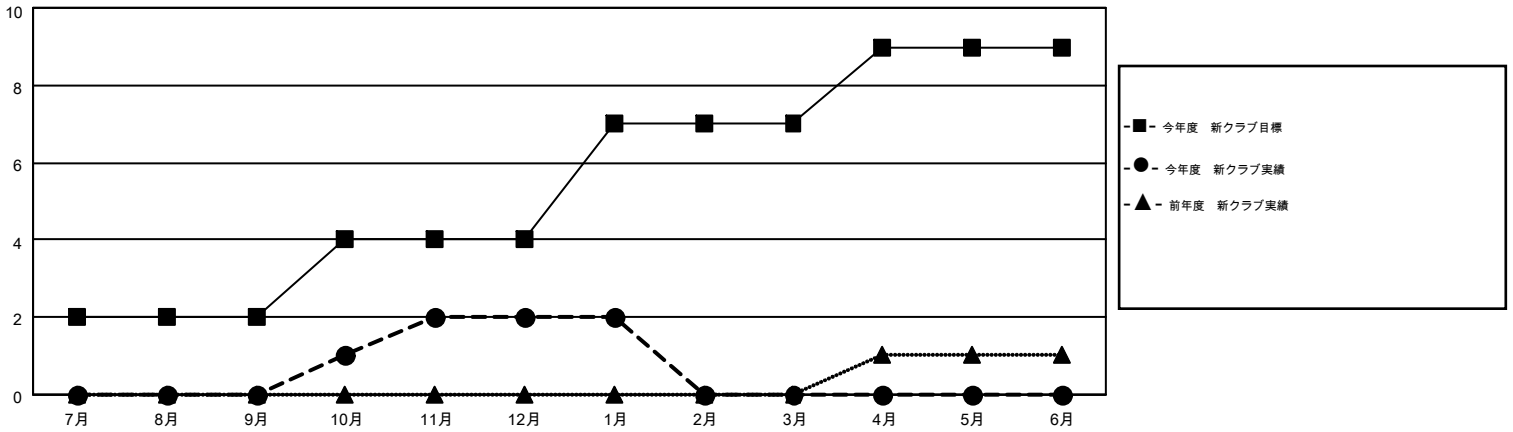

MONTHLY MEMBERSHIP PROGRESS REPORT

Results as of: 1/31/2015

Multiple District 336

LOCATION: JAPAN

GMT: CHIKAO SUZUKI

GMT会則地域 5-Jap

クラブ					名				
結果: 2014-2015					結果: 2014-2015				
四半期	新クラブ目標	新クラブ	解散クラブ	純増/減	四半期	新会員目標	チャーターメン バー/新会員	退会者	純増/減
7月/8月/9月	2	0	0	0	7月/8月/9月	405	563	278	285
10月/11月/12月	2	2	0	2	10月/11月/12月	235	313	276	37
1月/2月/3月	3	0	0	0	1月/2月/3月	225	140	84	56
4月/5月/6月	2	0	0	0	4月/5月/6月	-230	0	0	0

新クラブ目標及び実績累計